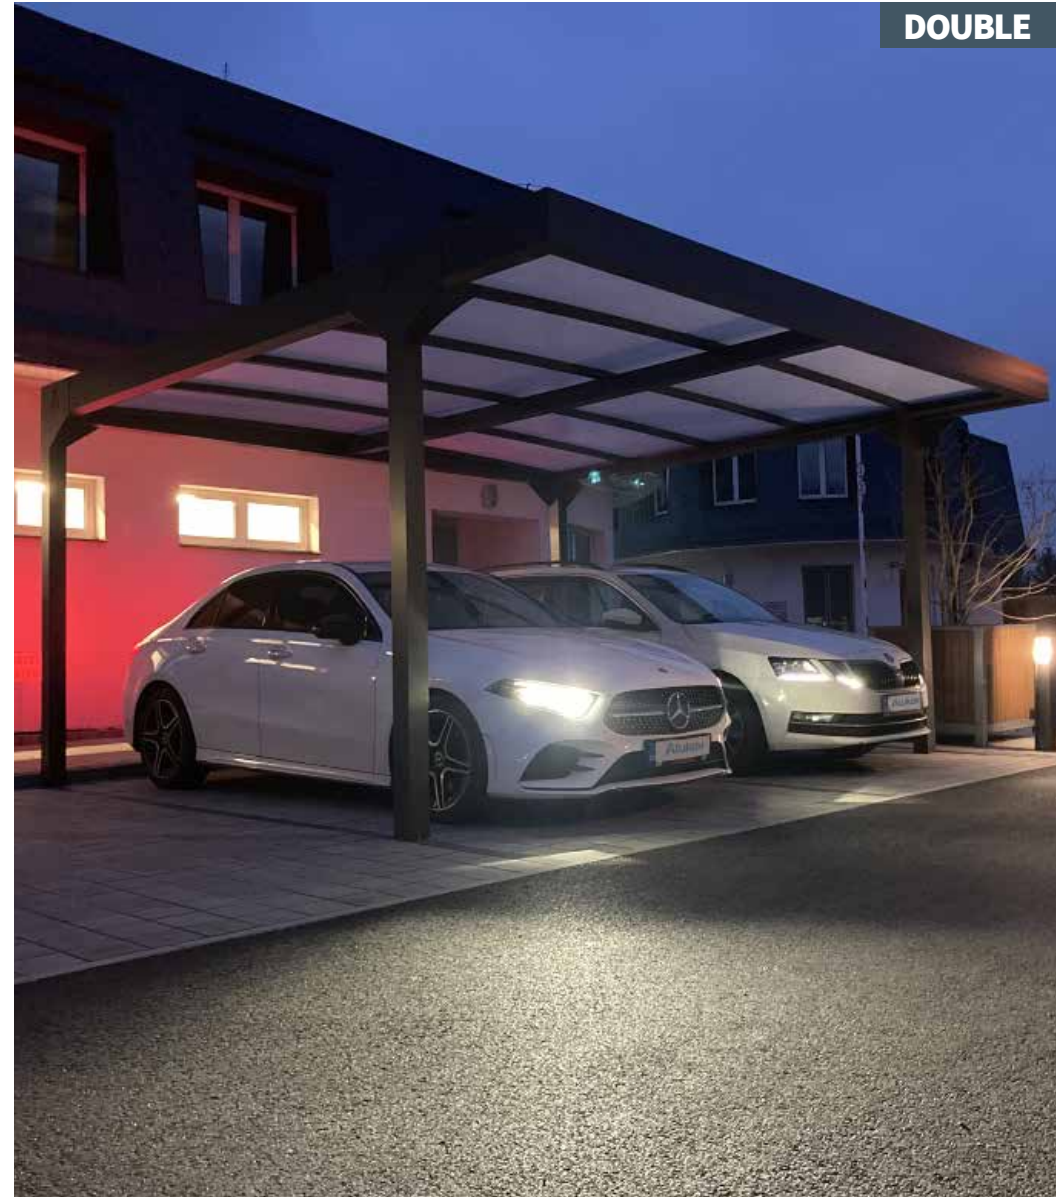

**Pergola Venti** ist einzigartig mit ihrem motorisierten Öffnungsdach mit integrierter Dachbeschattung. Auch Glasschiebewände und seitliche Rollobeschattung sind selbstverständlich.

PERGOLA VENTI

PERGOLA VENTI

# CARPORT

SINGLE

DOUBLE

## CARPORT SINGLE / DOUBLE

Ein überdachter Stellplatz für Autos, ein innovatives Produkt im Sortiment von ALUKOV, einer der führenden Hersteller von Terrassen- und Poolüberdachungen. Die Konstruktion ist so konzipiert, dass sie sowohl den technischen Standards als auch dem ästhetischen Design der modernen Architektur entspricht. Starke, massive Konstruktion mit guter Verankerung widersteht starken Winden. Ihr Auto ist zu jeder Jahreszeit und bei jedem Wetter gut geschützt.