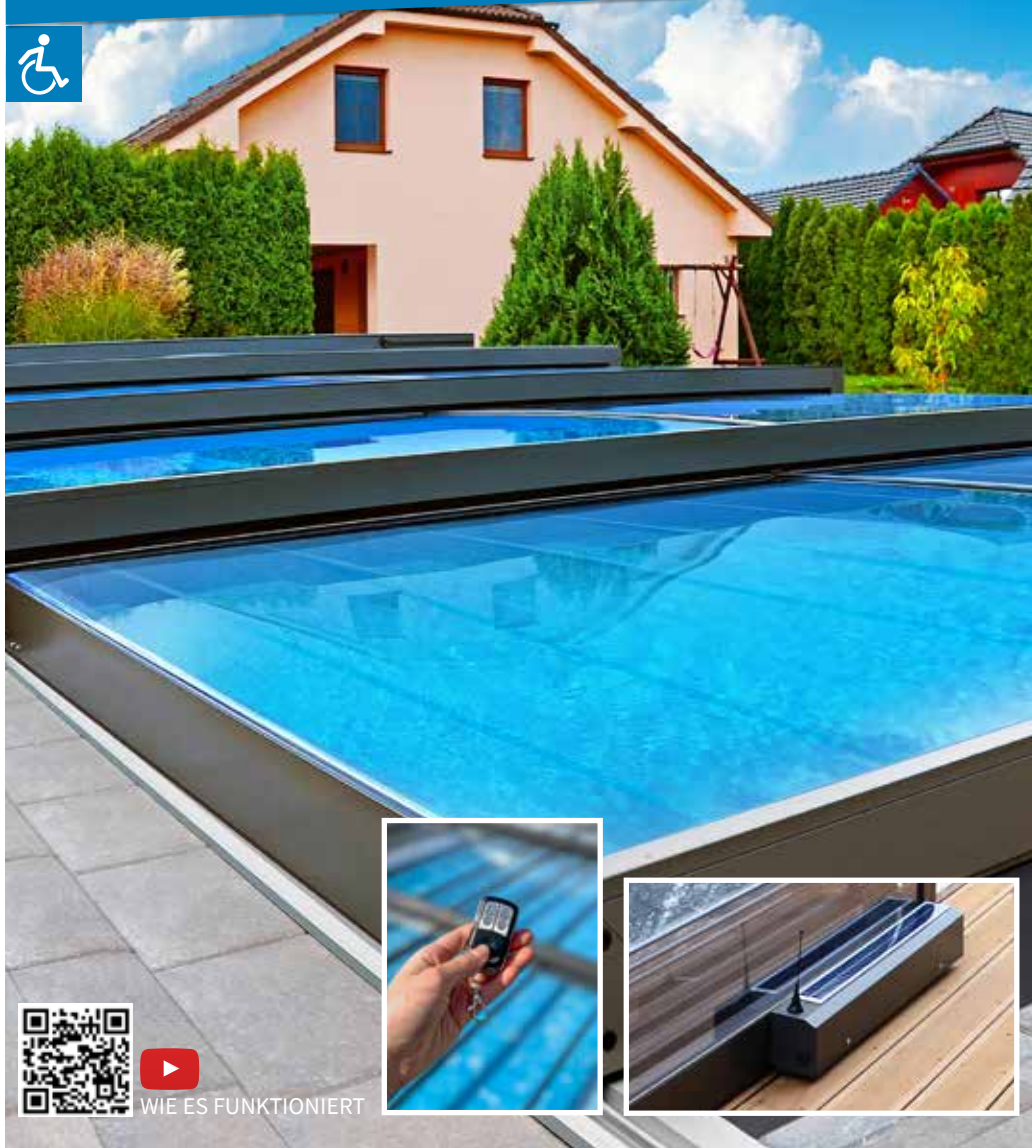

CHAMPION

eCHAMPION